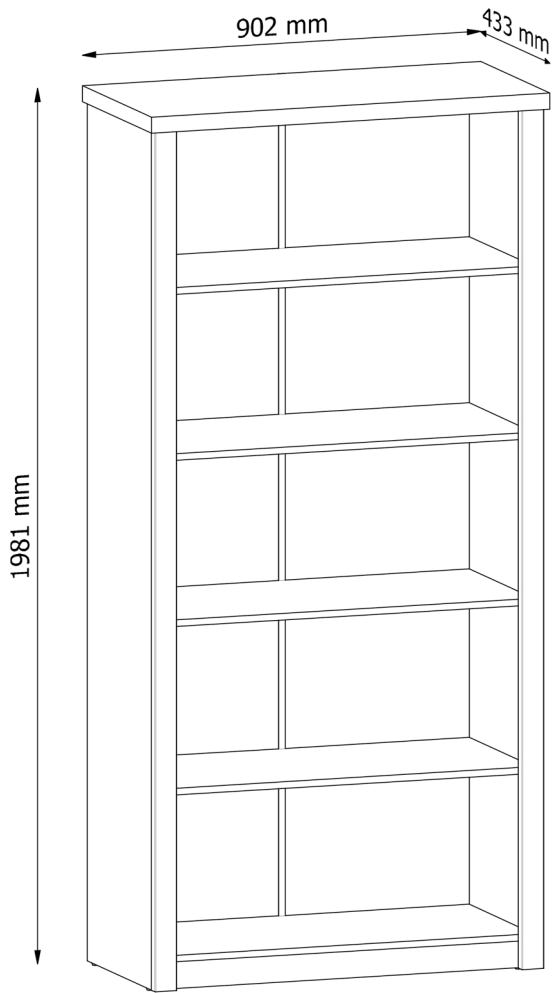

R3 SA

No	L[mm]	W[mm]	H[mm]	PCS	BOX
103	1940	400	15	1	2/3
104	1940	400	15	1	2/3
201	902	430	36	1	1/3
301	850	400	15	1	2/3
302	850	400	15	1	2/3
303	850	400	15	3	1/3
401	849	60	15	1	1/3
5111	1915	438	2,5	2	2/3
601	1940	50	22	2	2/3

A1 x20 Ø8x35mm	B1 x20 Ø5x38mm	C1 x20 Ø15x12mm	E1 x12 Ø5x16mm	G1 x44 26mm
H x1 1915mm	J1 x16 Ø21mm	T4 x2 75x28x16 mm	W2 x4 Ø3,5x16mm	W5 x2 Ø4x30mm
Y5 x7 Ø15x20mm				

1

2

3

4

A1 x 8

Ø8x35mm

C1 x 8

Ø15x12mm

5

6

7

8

9

10

A=B

ca.100 mm