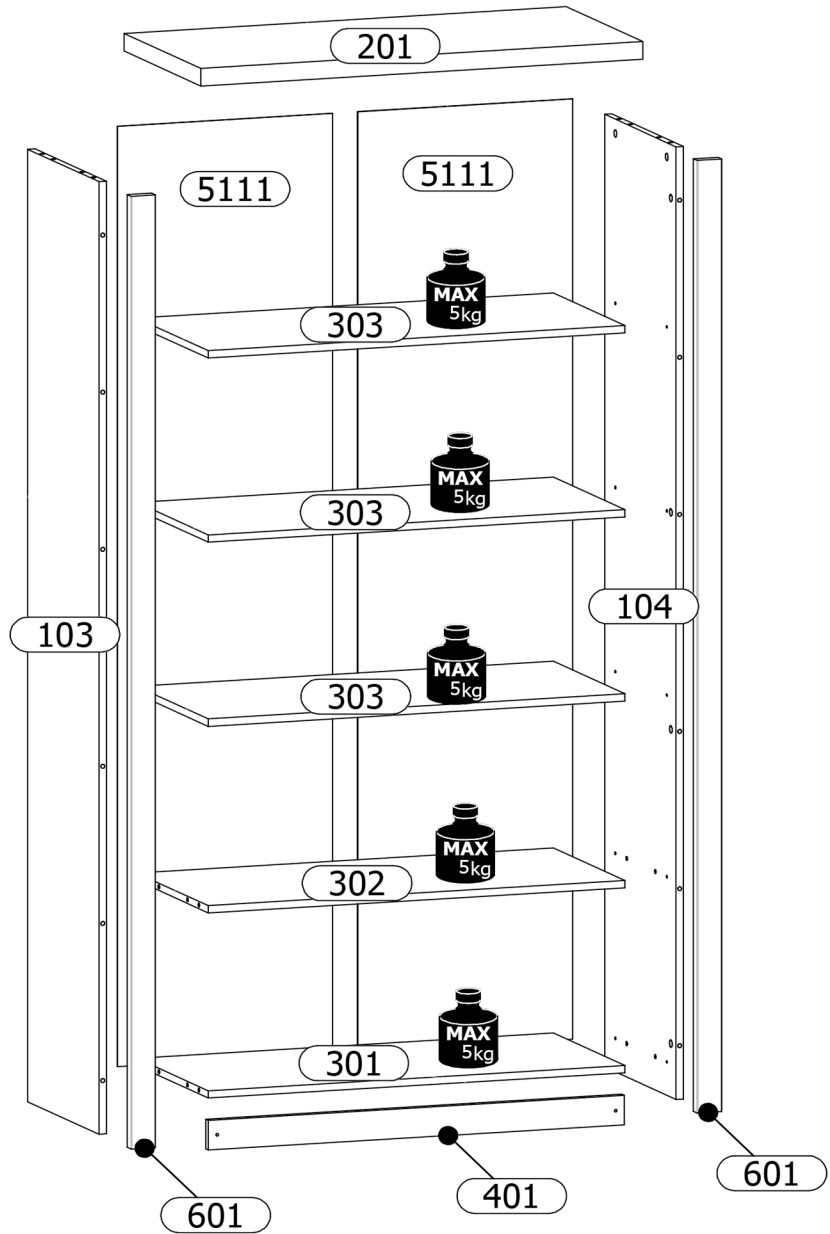

R3 SA

No	L[mm]	W[mm]	H[mm]	PCS	BOX
103	1940	400	15	1	2/3
104	1940	400	15	1	2/3
201	902	430	36	1	1/3
301	850	400	15	1	2/3
302	850	400	15	1	2/3
303	850	400	15	3	1/3
401	849	60	15	1	1/3
5111	1915	438	2,5	2	2/3
601	1940	50	22	2	2/3

A1 x20 Ø8x35mm	B1 x20 Ø5x38mm	C1 x20 Ø15x12mm	E1 x12 Ø5x16mm	G1 x44 26mm
H x1 1915mm	J1 x16 Ø21mm	T4 x2 75x28x16 mm	W2 x4 Ø3,5x16mm	W5 x2 Ø4x30mm
Y5 x7 Ø15x20mm				

1

2

3

4

A1 x 8

Ø8x35mm

C1 x 8

Ø15x12mm

5

6

7

8

9

10

A=B

ca.100 mm