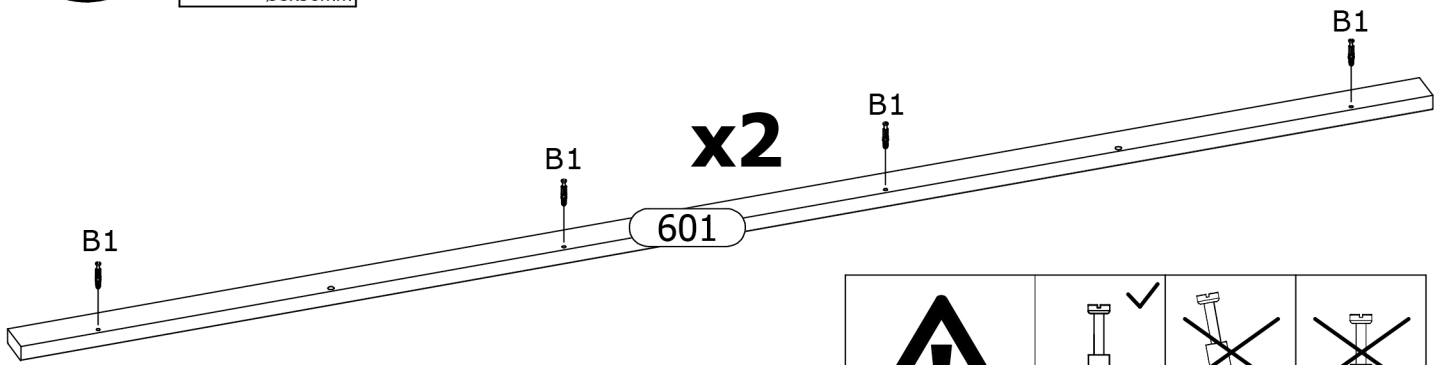

R3 SA

No	L[mm]	W[mm]	H[mm]	PCS	BOX
103	1940	400	15	1	2/3
104	1940	400	15	1	2/3
201	902	430	36	1	1/3
301	850	400	15	1	2/3
302	850	400	15	1	2/3
303	850	400	15	3	1/3
401	849	60	15	1	1/3
5111	1915	438	2,5	2	2/3
601	1940	50	22	2	2/3

A1 x20 Ø8x35mm	B1 x20 Ø5x38mm	C1 x20 Ø15x12mm	E1 x12 Ø5x16mm	G1 x44 26mm
H x1 1915mm	J1 x16 Ø21mm	T4 x2 75x28x16 mm	W2 x4 Ø3,5x16mm	W5 x2 Ø4x30mm
Y5 x7 Ø15x20mm				

1

2

3

4

A1 x 8

Ø8x35mm

C1 x 8

Ø15x12mm

5

6

7

8

9

10

A=B

ca.100 mm